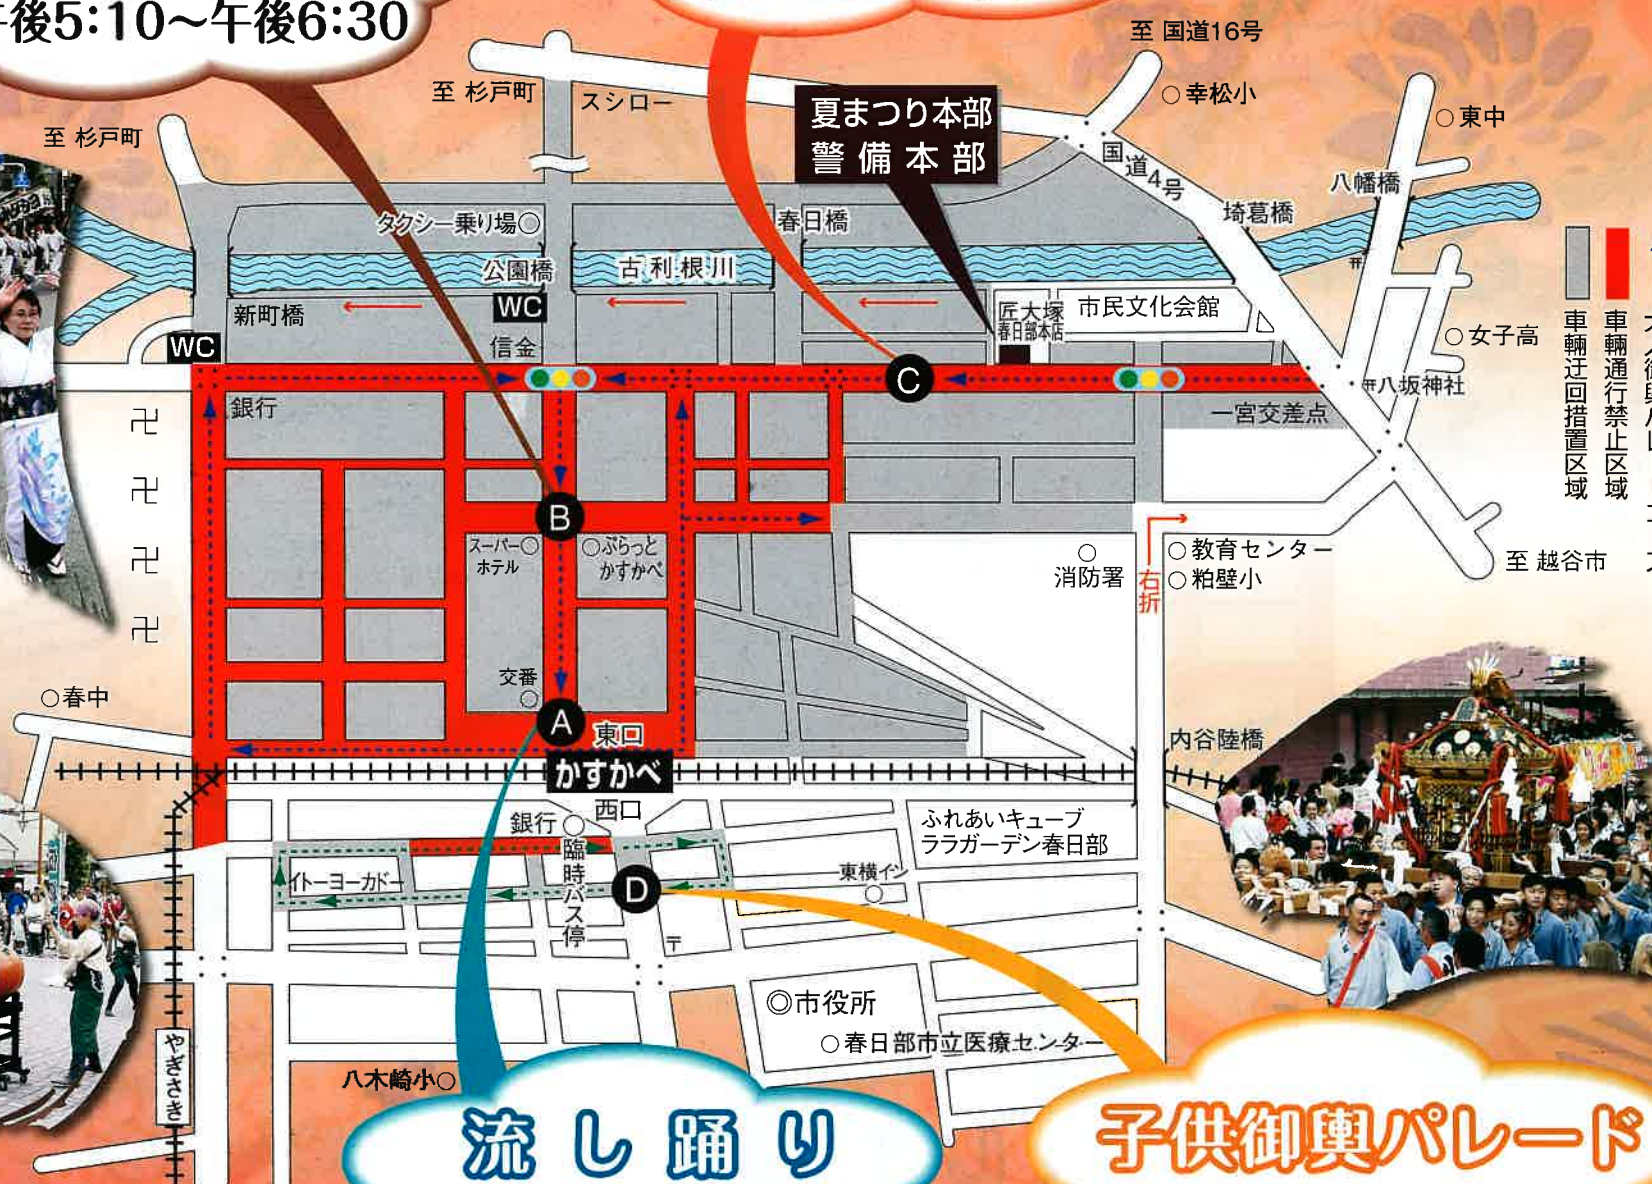

午後5:30～午後6:00

よさこいソーラン

午後5:30～午後6:30

交通規制について

東口は午後5:00～午後9:30まで車輦通行禁止及び迂回措置区域への車輦進入禁止

朝日バス路線について

7月15日④・16日⑤、始発から最終便まで全ての発着は春日部駅西口になります。

春バス運行について

7月15日④、北春日部駅循環線は運休、粕壁～幸松地区ルートは迂回のため、教育センター前臨時停留所を使用。

主催／春日部夏まつり実行委員会(粕壁地区自治会連合会・春日部商工会議所・(一社)春日部市観光協会)
 協力／春日部市・春日部警察署・春日部市消防本部・春日部市消防団・春日部駅東口商店会連合会・東武鉄道株・朝日自動車株・飛鳥交通春日部株・東界自動車交通株・有岩槻タクシー・春日部市民踊連盟・春日部市文化連合会・春日部商工会議所女性会・彩誠太鼓・穴鼻龍太鼓・清心太鼓・春日太鼓・紫藤太鼓・庄和首頭保存会
 協賛／イトーヨーカドー春日部店・匠大塚春日部本店・東彩ガス株・NTT東日本 埼玉南支店・コカ・コーラボトラーズジャパン株・米久かがやき株・ララガーデン春日部・スーパーホテル埼玉 春日部駅前天然温泉・東横INN春日部駅西口

7/16日

和太鼓競演

午後5:10~午後6:30

山車パレード

午後5:40~

大人御輿パレード

午後6:00~午後9:00

流し踊り

午後5:10~午後5:40

子供御輿パレード

午前11:00~12:00

交通規制について

東口は午後5:00~午後9:30まで車輛通行禁止及び迂回措置区域への車輛進入禁止

西口は午前11:00~12:00まで一部車輛通行禁止及び迂回措置

朝日バス路線について

7月15日④・16日⑤、始発から最終便まで全ての発着は春日部駅西口になります。